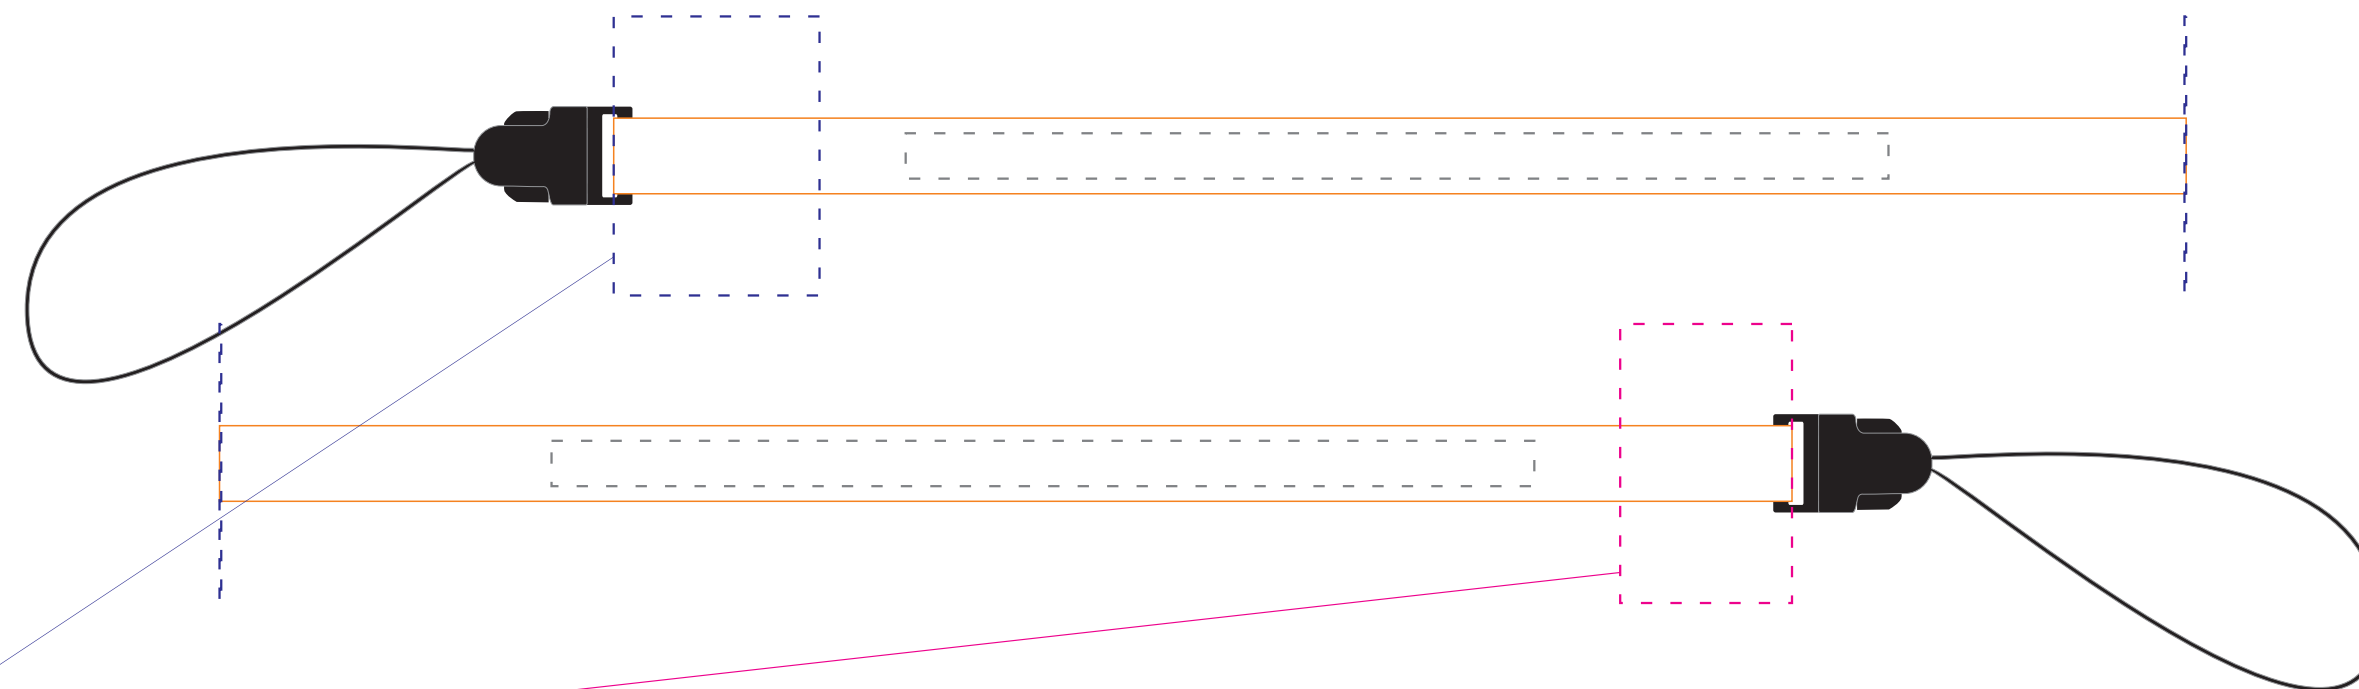

KOLOR NADUKU:

CMYK Nadruk Pełnokolorowy CMYK

Podane barwy w paletcie Pantone Solid Coated, HKS, CMYK stanowią wartości jedynie poglądowe i mogą odbiegać od rzeczywistości.

ROZMIAR NADUKU:

130mm x 6mm

obszar widoczny po zszyciu smyczy

środkowa część smyczy, która nie zostanie przeszita

zielony obszar nie będzie widoczny po zszyciu smyczy

— Rozmiar smyczy z zachowaniem spadów (430x13mm)

— Rzeczywisty rozmiar smyczy (430x10mm)

■ Miejsce na zszycie smyczy