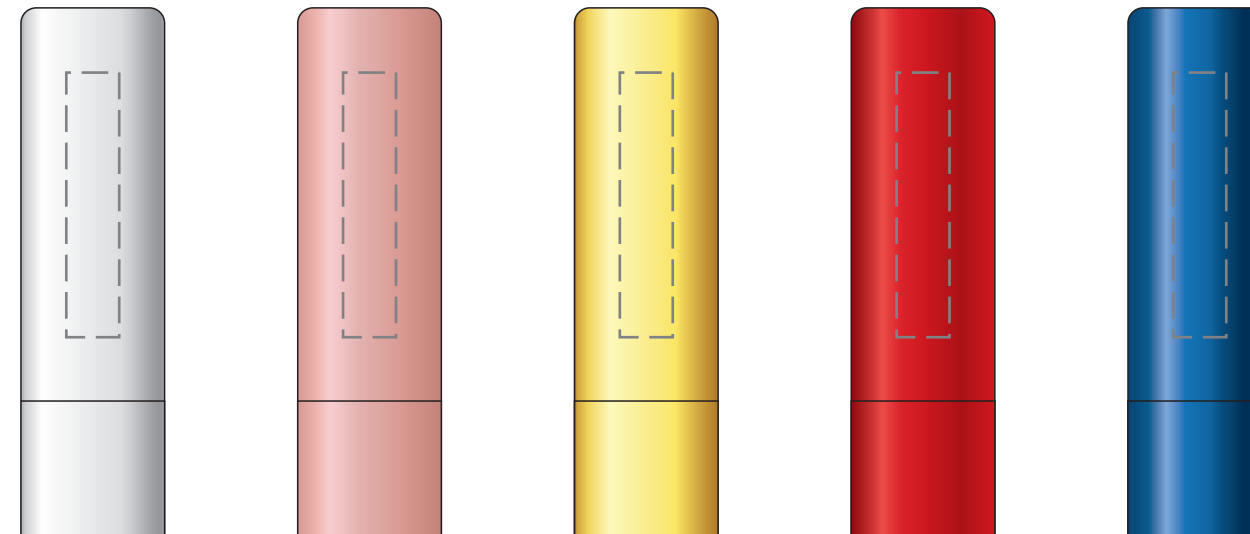

KOLOR NADRUKU:

		Pantone
TC	Czarny	Black
TB	Biały	-
TZ	Zielony	340C
TN	Niebieski	300C
TCz	Czerwony	199C
TŻ	Zółty	107C
TP	Pomarańcz	172C
TG	Granatowy	2756C
TS	Srebrny	420C
TZł	Złoty	105C
TI	Inny	--C

ROZMIAR NADRUKU:

Korpus: 35mm x 7mm

Reklamacje odnośnie treści oraz grafiki po dokonaniu akceptacji nie będą uwzględniane. SPIROPRINT nie bierze odpowiedzialności za jakość i zawartość materiałów dostarczonych od klienta, w tym zdjęć, grafik i tekstów.

Projekty prosimy wysyłać w krzywych w Corelu do wersji 12. Mapy bitowe w CMYK-u w rozdzielczości min 300dpi 1:1.