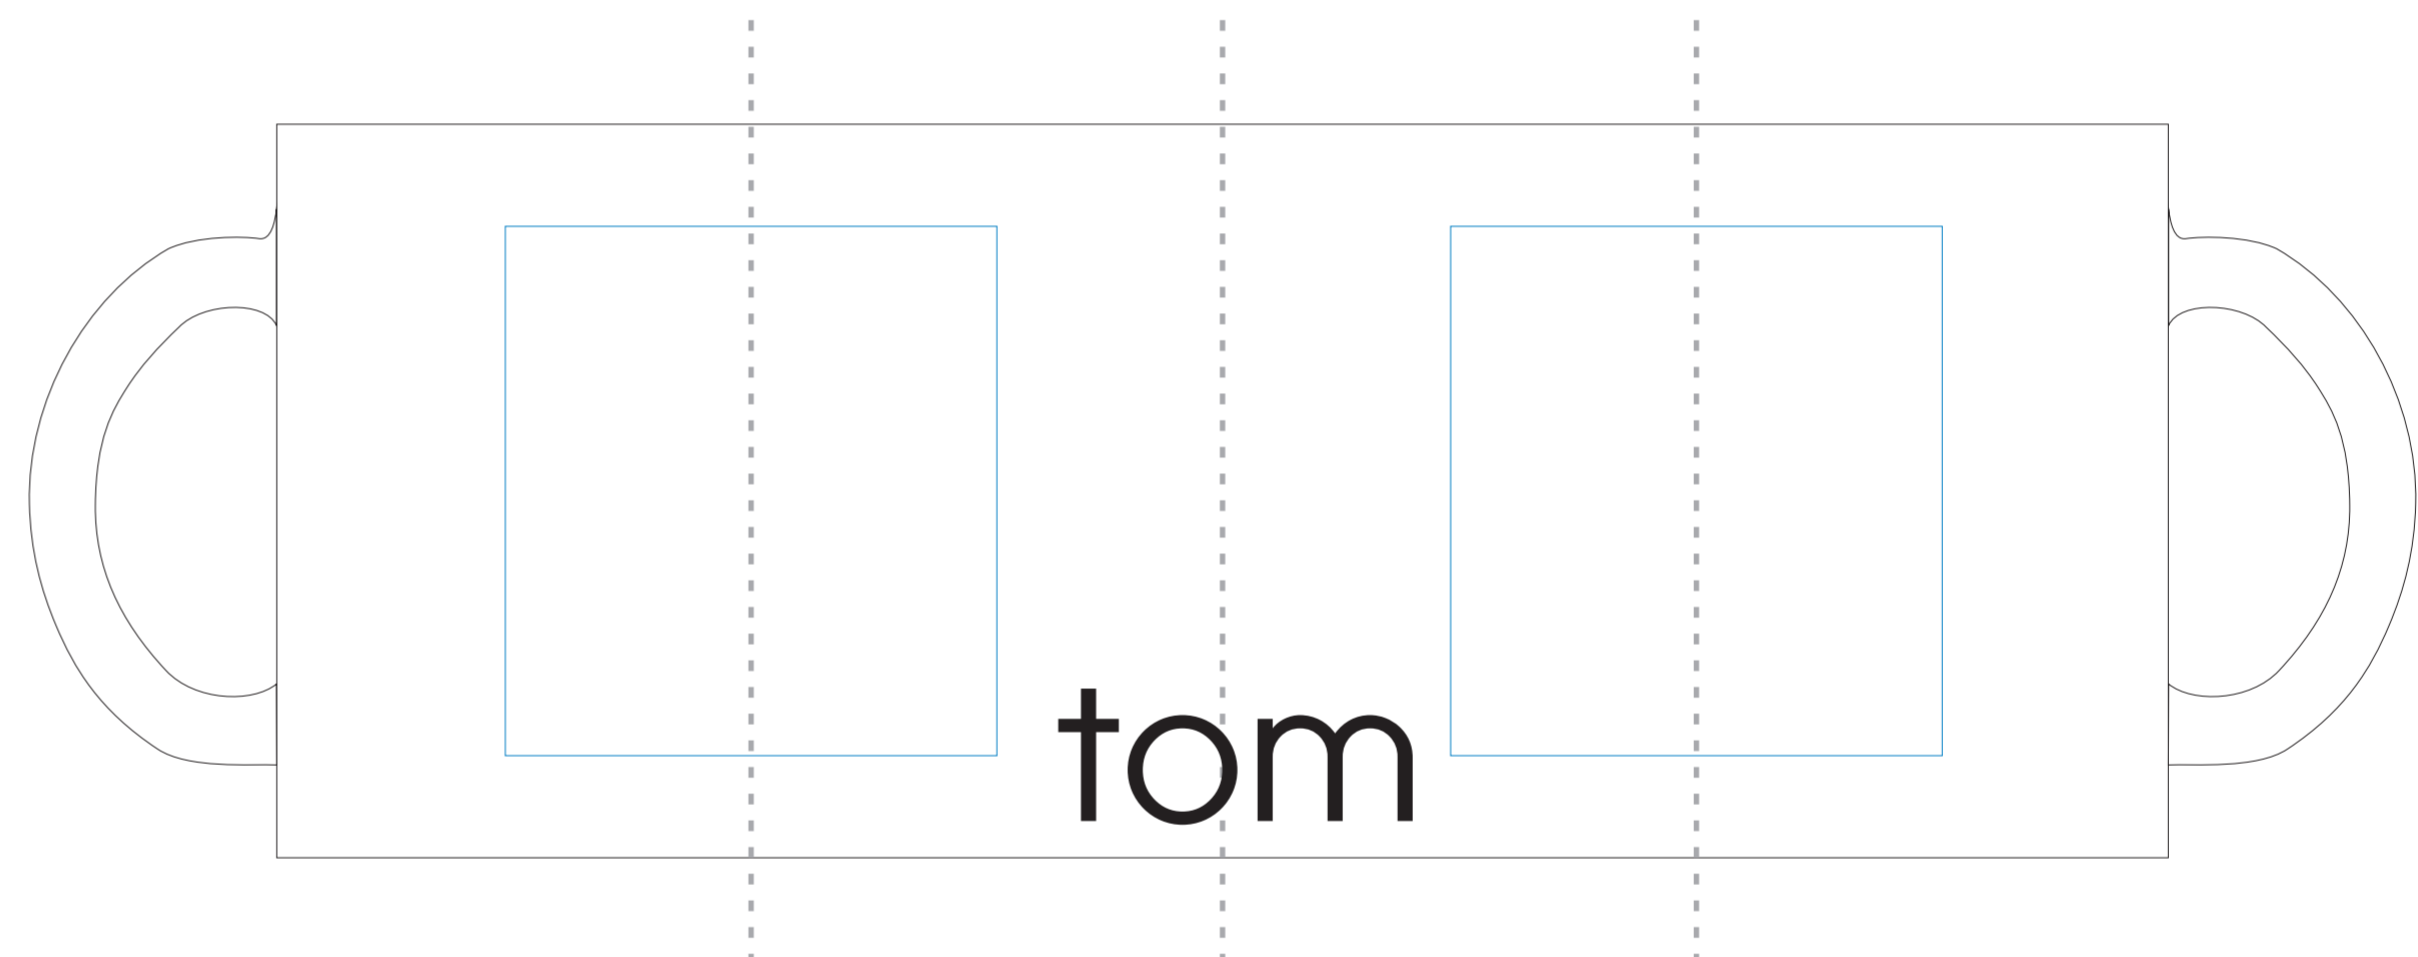

kubek TOM PORCELINE

KOLOR NADRUKU:

		Pantone
PC	Czarny	Black
Pcz	Czerwony	485C
Pjz	Jasnozielony	7496C
PZ	Ciemnozielony	364C
PN	Niebieski	2130C
PZ	Żółty	108C
PS	Szary	5435C
PP	Pomarańczowy	151C
PB	Brazowy	175C

ROZMIAR NADRUKU:

— strona zewnętrzna (65mm x 70mm)

Reklamacje odnośnie treści oraz grafiki po dokonaniu akceptacji nie będą uwzględniane. SPIROPRINT nie bierze odpowiedzialności za jakość i zawartość materiałów dostarczonych od klienta, w tym zdjęć, grafik i tekstów.

Projekty prosimy wysłać w krzywych w Corelu do wersji 12. Mapy bitowe w CMYK-u w rozdzielczości min 300dpi 1:1.